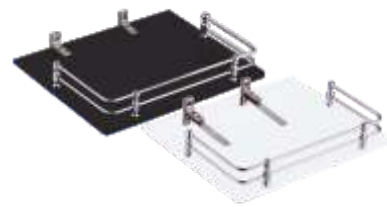

Shelf (Colour - Clear)

38100 | 12x5" | ₹ 665/- (Old Co.-20290)
38110 | 15x5" | ₹ 725/- (Old Co.-20300)
38120 | 18x5" | ₹ 835/- (Old Co.-20310)

Set Top Box Stand

38130 | Smoke | ₹ 865/- (Old Co.-35511)
38140 | Clear | ₹ 865/- (Old Co.-35512)